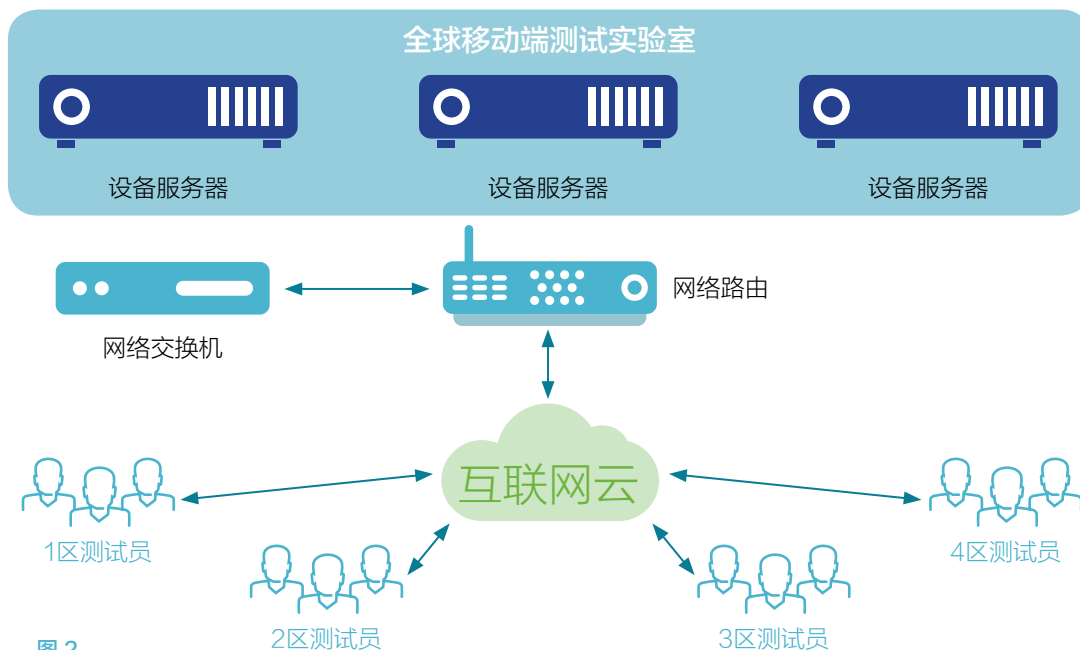

在世界范围内，随时随地与第三方开发人员、其他商业伙伴和客户合作

高知特移动端实验室带给“云”下列内容：

图 1

云与移动端质量保证的结合：

高知特移动端测试实验室由高知特自己的平台——mint[®]（集成移动端）以及通过战略合作伙伴关系获得的其他业界领先解决方案提供支持。您可通过网络选择该全球实验室提供的大量实际可用的真实移动设备硬件和软件。因此，世界任何地方的开发

人员和测试人员都可在全面范围内，在线接触最新的移动手机和平板电脑。此外，由于整个基础设施都位于高知特网络中，测试团队有专用连接，保证您的工作表现与本地环境相同。

如何测试移动端应用程序

图 2

按需服务模式轻松为您控制移动应用测试基础支出

全球一流网络性能：

以提供最优用户性能为指导，高知特移动端测试实验室完全位于高知特全球高速网络中。因此：

- 测试团队使用与其当前本地网络环境相同的专用连接；
- 按需服务以及专用安全私有云模型。

控制高昂的基础设施成本：

为什么在不必要的基础设施维护成本上消耗预算或者把测试费用花在不确定的东西上呢？移动端应用程序市场极不稳定。通过我们的按需服务定价模型，管理移动端应用程序测试基础设施成本更加容易，这是因为：