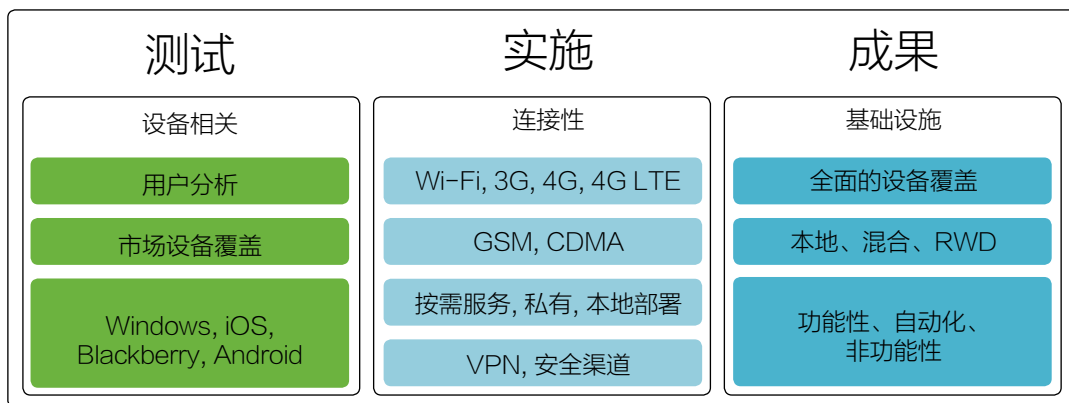

高知特移动端测试实验室是一个以云为基础的平台，为移动端应用程序测试带来一场革命。

通过高知特移动端测试实验室，您不必因为准备大量不同设备和与多个运营商签订合同而延误测试。相反，您可以重新塑造和构建测试过程，即时应对市场和技术发展，并通过向用户更快提供高品质的移动端应用程序保持竞争力。

重新思考测试移动端应用程序的方法

基于云的移动端应用程序测试能让您重新塑造在世界范围内，随时随地与第三方开发人员、其他商业伙伴和客户合作的方式。您可在真实环境中，使用多种设备、不同操作系统、屏幕配置和载体测试应用程序，更方便、更快捷、更有成果。

在世界范围内，随时随地与第三方开发人员、其他商业伙伴和客户合作

高知特移动端实验室带给“云”下列内容：

图 1

云与移动端质量保证的结合：

高知特移动端测试实验室由高知特自己的平台——mint[®]（集成移动端）以及通过战略合作伙伴关系获得的其他业界领先解决方案提供支持。您可通过网络选择该全球实验室提供的大量实际可用的真实移动设备硬件和软件。因此，世界任何地方的开发

人员和测试人员都可在全面范围内，在线接触最新的移动手机和平板电脑。此外，由于整个基础设施都位于高知特网络中，测试团队有专用连接，保证您的工作表现与本地环境相同。

如何测试移动端应用程序

图 2

按需服务模式轻松为您控制移动应用测试基础支出

全球一流网络性能：

以提供最优用户性能为指导，高知特移动端测试实验室完全位于高知特全球高速网络中。因此：

- 测试团队使用与其当前本地网络环境相同的专用连接；
- 按需服务以及专用安全私有云模型。

控制高昂的基础设施成本：

为什么在不必要的基础设施维护成本上消耗预算或者把测试费用花在不确定的东西上呢？移动端应用程序市场极不稳定。通过我们的按需服务定价模型，管理移动端应用程序测试基础设施成本更加容易，这是因为：