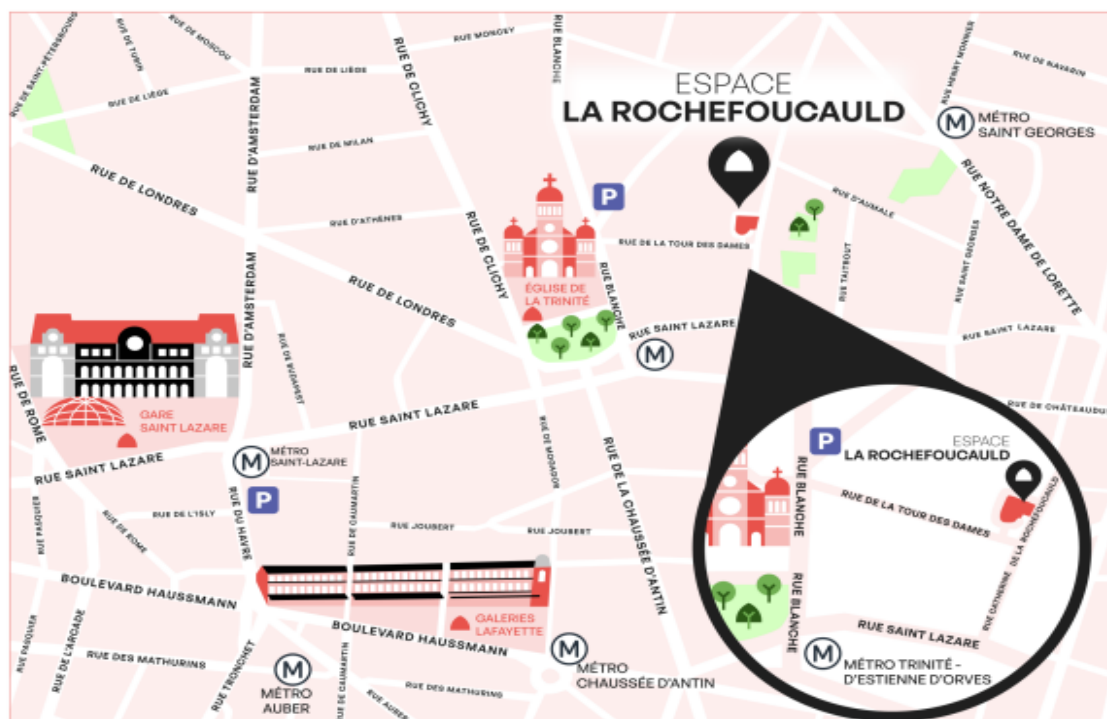

Espaces de formation FORMERET

Plans d'accès

Plan d'accès Espace La Rochefoucauld

11 Rue Catherine de la Rochefoucauld,
75009 Paris

espace-larochefoucauld@formeret.fr
Tel. 01 45 26 66 47
www.formeret.fr

MÉTROS ET RER

- Saint Georges 12
- Trinité - D'Estienne d'Orves 12
- Saint-Lazare 3 9 12 13 14
- Chaussée d'Antin 7 9
- Haussmann Saint-Lazare E
- Auber A

BUS

- Lignes 32 et 43 - Rue de Châteaudun
- Lignes 26, 29 et 81 - Place de la trinité

PARKINGS

- Parking Trinité 12 rue Jean-Baptiste Pigalle
- Parking EFFIA Gare Saint-Lazare 29 rue de Londres
- Parking Centre Commercial Passage du Havre 103 rue Saint Lazare

VÉLIBS

- Rue Saint-Lazare Station 9029
- Rue Taitbout Station 9025
- Rue Jean-Baptiste Pigalle Station 9026
- Rue de Londres Station 9102

BUS

Lignes 39 et 48 - Boulevard Poissonnière
Lignes 48, 67, 74 et 85 - Rue Notre Dame des Victoires
Lignes 20 et 39 - Rue Réaumur
Lignes 75 et 85 - Rue Montmartre

PARKINGS

Parking Bonne Nouvelle 3 rue d'Hauteville
Parking Réaumur Saint-Denis 40 rue Dussoubs